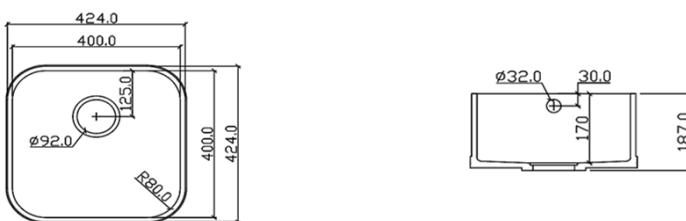

400/400 R80

Preisgruppe/ Groupe de prix / Gruppo di prezzo

1	2	3	4	5
✓	✓	✓	✓	✓