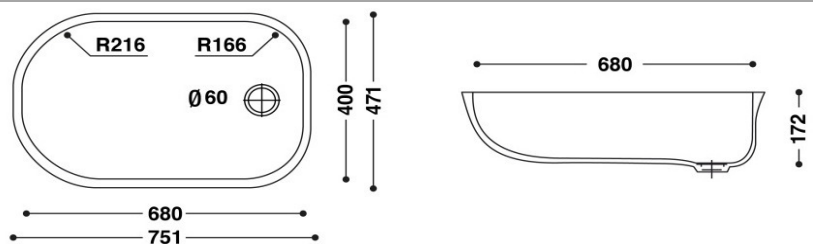

CB 680

Preisgruppe/ Groupe de prix / Gruppo di prezzo

1	2	3	4	5
✓	-	-	-	-