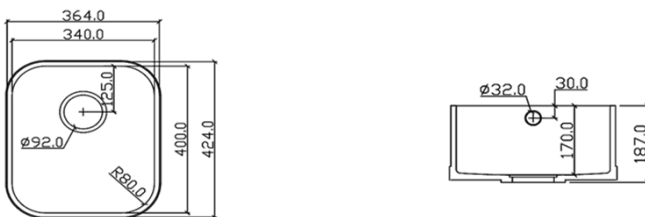

340/400 R80

Preisgruppe/ Groupe de prix / Gruppo di prezzo

1	2	3	4	5
✓	✓	✓	✓	✓