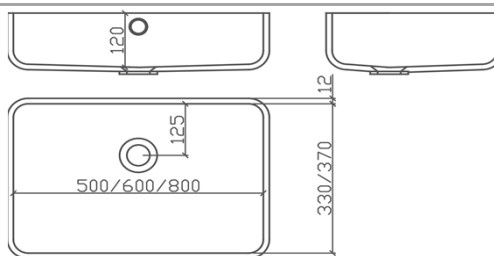

500/320	600/370	800/370

Andere Formen und Farben sind möglich, fragen Sie uns an!

Possibilités d'autres formes et couleurs, consultez-nous!

Altre forme e colori sono possibili, chiedteci!