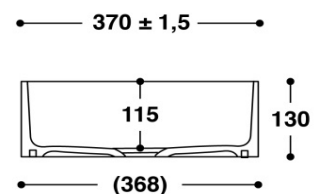

HI-MACS®-Lavabos CB (gegossen), aufgesetzt

Verfügbar in Alpine White S28, Bohrung 5/4". Lieferfrist ca. 7-10 Werktage.

Disponible en Alpine White S28, prix à la pièce. Lavabo sans trop plein. Perçement 1 1/4" (1 1/2"). Délai de livraison env. 7-10 jours ouvrables.

Disponibile in Alpine White S28, prezzo all'unità. Lavandini senza scarico troppo pieno. Foro 1 1/4" (1 1/2"). Termine di consegna ca. 7-10 giorni lavorativi.

CB 330C

Preisgruppe/ Groupe de prix / Gruppo di prezzo

1	2	3	4	5
✓	-	-	-	-

CB 330S

Preisgruppe/ Groupe de prix / Gruppo di prezzo

1	2	3	4	5
✓	-	-	-	-

CB 540R

Preisgruppe/ Groupe de prix / Gruppo di prezzo

1	2	3	4	5
✓	-	-	-	-