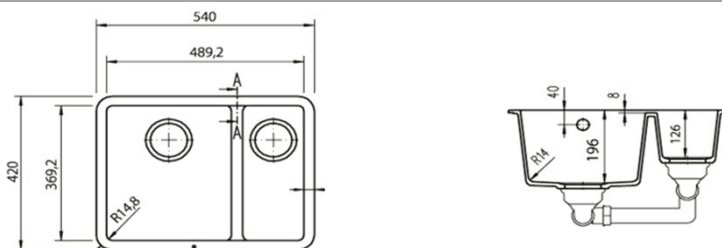

CS 490 D

Preisgruppe/ Groupe de prix / Gruppo di prezzo

1	2	3	4	5
✓	-	-	-	-