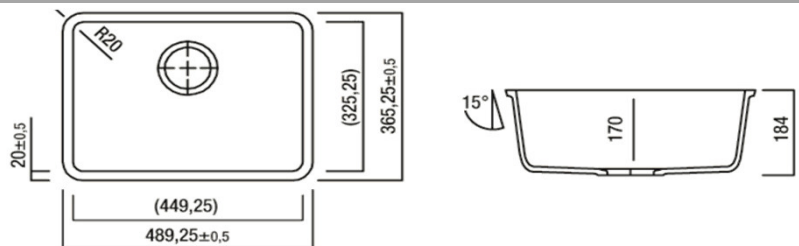

CS 449 RS

Preisgruppe/ Groupe de prix / Gruppo di prezzo

1	2	3	4	5
✓	-	-	-	-