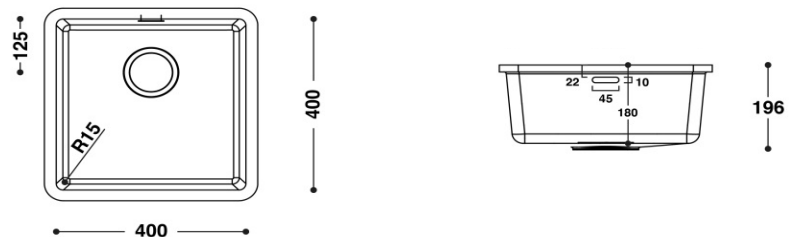

CS 404

Preisgruppe/ Groupe de prix / Gruppo di prezzo

1	2	3	4	5
✓	-	-	-	-