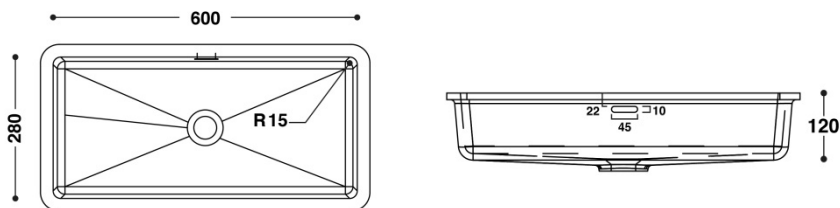

HI-MACS®-Lavabos CB (gegossen)

Verfügbar in Alpine White S28, Preis pro Stück. Lavabos mit oder ohne Überlauf. Bohrung 1 1/4". Lieferfrist ca. 7-10 Werktage.

Disponibile in Alpine White S28, prix à la pièce. Lavabo avec trop plein, disponible aussi sans sur commande. Perçement 1 1/4". Délai de livraison env. 7-10 jours ouvrables.

Disponibile in Alpine White S28, prezzo all'unità. Lavandini con scarico troppo pieno, su comanda disponibile anche senza. Foro 1 1/4". Termine di consegna ca. 7-10 giorni lavorativi.

CB 602

Preisgruppe/ Groupe de prix / Gruppo di prezzo

1	2	3	4	5
✓	-	-	-	-