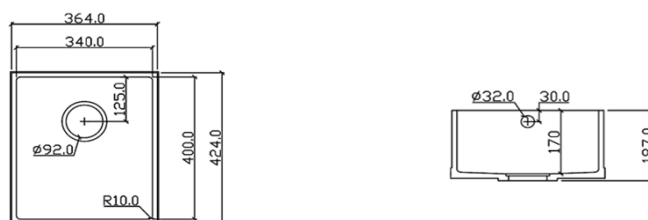

340/400 R10

Preisgruppe/ Groupe de prix / Gruppo di prezzo

1	2	3	4	5
✓	✓	✓	✓	✓