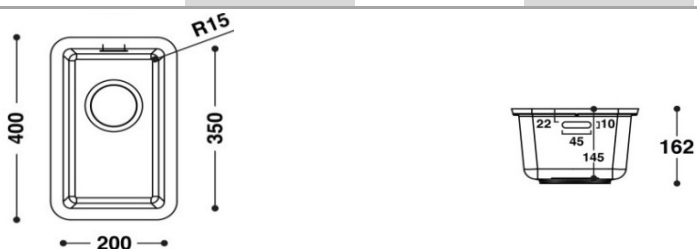

CS 204

Preisgruppe/ Groupe de prix / Gruppo di prezzo

1	2	3	4	5
✓	-	-	-	-