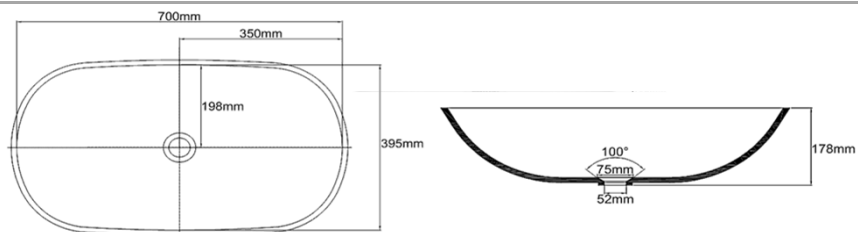

DecoBowl 700

Preisgruppe/ Groupe de prix / Gruppo di prezzo

1	2	3	4	5
✓*	✓*	✓*	✓*	-