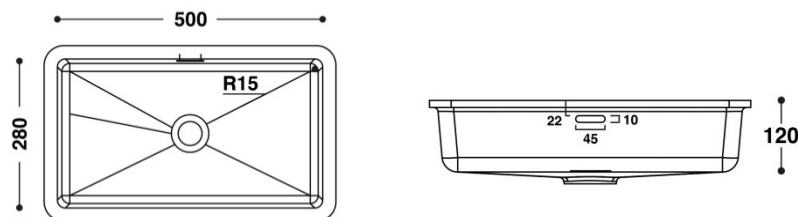

CB 502

Preisgruppe/ Groupe de prix / Gruppo di prezzo

1	2	3	4	5
✓	-	-	-	-