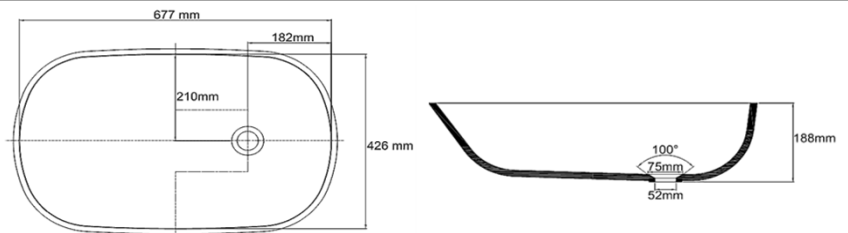

HI-MACS®-Babywannen/ baignoire pour bébé/ bagnetto per bambini

Verfügbar in verschiedenen Farben (* = nur in Alpine White S28), bitte fragen Sie uns an. Ohne Überlauf, Bohrung 1 1/2". Lieferfrist ca. 7-12 Werktage.

Disponibile in differenti colori (* = seulement en Alpine White S28), veuillez nous contacter. Sans trop plein, perçement 1 1/2". Délai de livraison env. 7-12 jours ouvrables.

Disponibile in diversi colori (* = solo Alpine White S28), contattaci per favore. Foro 1 1/2". Termine di consegna ca. 7-12 giorni lavorativi.

DecoBowl 677

Preisgruppe/ Groupe de prix / Gruppo di prezzo

1	2	3	4	5
✓*	✓*	✓*	✓*	-