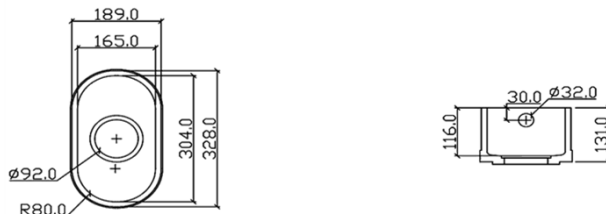

HI-MACS®-Spülen DecoSink™/ Évier/ Lavelli

Verfügbar in allen Farben , Preis pro Stück. Spülen mit Überlauf, auf Bestellung auch ohne verfügbar. Bohrung 3 1/2". Lieferfrist ca. 10-12 Werktage.

Disponible en toutes les couleurs, prix à la pièce. Éviers avec trop plein, disponible aussi sans sur commande. Perçement 3 1/2". Délai de livraison env. 10-12 jours ouvrables.

Disponibile in tutti i colori, prezzo all'unità. Lavelli con scarico troppo pieno, su comanda disponibile anche senza. Foro 3 1/2". Termine di consegna ca. 10-12 giorni lavorativi.

165/304 R80

Preisgruppe/ Groupe de prix / Gruppo di prezzo

1	2	3	4	5
✓	✓	✓	✓	✓