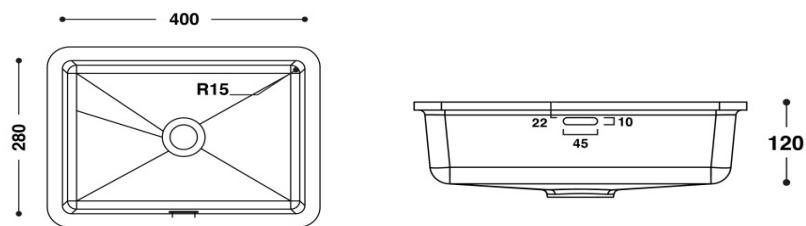

HI-MACS®-Lavabos CB (gegossen)

Verfügbar in Alpine White S28, Preis pro Stück. Lavabos mit oder ohne Überlauf. Bohrung 1 1/4". Lieferfrist ca. 7-10 Werktage.

Disponible en Alpine White S28, prix à la pièce. Lavabo avec trop plein, disponible aussi sans sur commande. Perçement 1 1/4". Délai de livraison env. 7-10 jours ouvrables.

Disponibile in Alpine White S28, prezzo all'unità. Lavandini con scarico troppo pieno, su comanda disponibile anche senza. Foro 1 1/4". Termine di consegna ca. 7-10 giorni lavorativi.

CB 402

Preisgruppe/ Groupe de prix / Gruppo di prezzo

1	2	3	4	5
✓	-	-	-	-