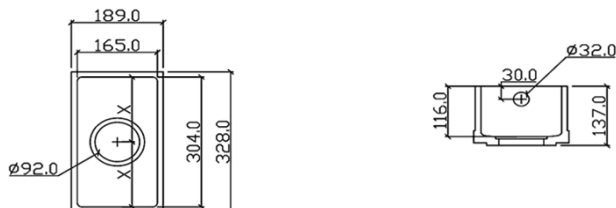

HI-MACS®-Spülen DecoSink™/ Évier/ Lavelli

Verfügbar in allen Farben , Preis pro Stück. Spülen mit Überlauf, auf Bestellung auch ohne verfügbar. Bohrung 3 1/2". Lieferfrist ca. 10-12 Werktage.

Disponible en toutes les couleurs, prix à la pièce. Éviers avec trop plein, disponible aussi sans sur commande. Perçement 3 1/2". Délai de livraison env. 10-12 jours ouvrables.

Disponibile in tutti i colori, prezzo all'unità. Lavelli con scarico troppo pieno, su comanda disponibile anche senza. Foro 3 1/2". Termine di consegna ca. 10-12 giorni lavorativi.

165/304 R10

Preisgruppe/ Groupe de prix / Gruppo di prezzo

1	2	3	4	5
✓	✓	✓	✓	✓