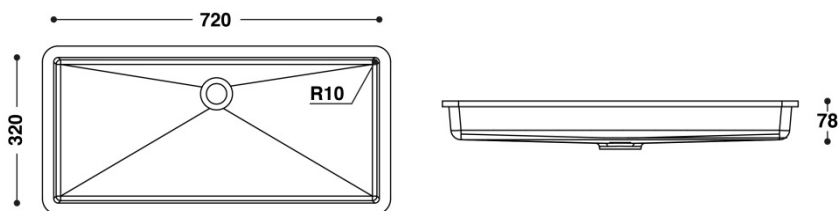

CB 723

Preisgruppe/ Groupe de prix / Gruppo di prezzo

1	2	3	4	5
✓	-	-	-	-

* ohne Überlauf/ sans trop plein
* senza troppo pieno