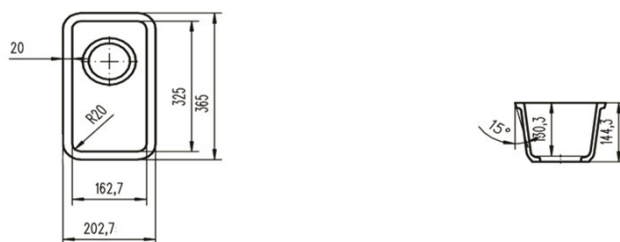

CS 325 R

Preisgruppe/ Groupe de prix / Gruppo di prezzo

1	2	3	4	5
✓	-	-	-	-