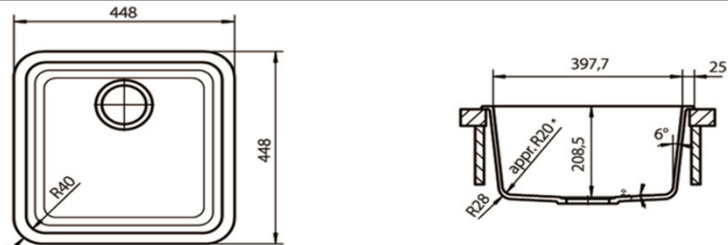

HI-MACS®-Spülen CS (gegossen)/ Évier/ Lavelli

Verfügbar in Alpine White S28, Preis pro Stück. Spülen standardmässig mit Überlauf, auf Bestellung auch ohne verfügbar. Bohrung 3 1/2".
Lieferfrist ca. 7-10 Werktage.

Disponibile in Alpine White S28, prix à la pièce. Éviers avec trop plein, disponible aussi sans sur commande. Perçement 3 1/2". Délai de livraison env. 7-10 jours ouvrables.

Disponibile in Alpine White S28, prezzo all'unità. Lavelli con scarico troppo pieno, su comanda disponibile anche senza. Foro 3 1/2".
Termine di consegna ca. 7-10 giorni lavorativi.

CS 398

Preisgruppe/ Groupe de prix / Gruppo di prezzo

1	2	3	4	5
✓	-	-	-	-