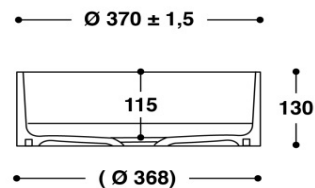

HI-MACS®-Lavabos CB (gegossen), aufgesetzt

Verfügbar in Alpine White S28, Bohrung 5/4". Lieferfrist ca. 7-10 Werktage.

Disponible en Alpine White S28, prix à la pièce. Lavabo sans trop plein. Perçement 1 1/4" (1 1/2"). Délai de livraison env. 7-10 jours ouvrables.

Disponibile in Alpine White S28, prezzo all'unità. Lavandini senza scarico troppo pieno. Foro 1 1/4" (1 1/2"). Termine di consegna ca. 7-10 giorni lavorativi.

CB 330C