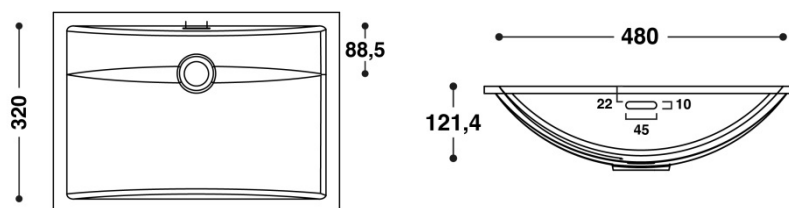

CB 483

Preisgruppe/ Groupe de prix / Gruppo di prezzo

1	2	3	4	5
✓	-	-	-	-