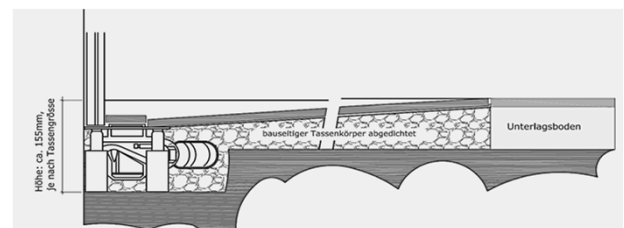

Piatti doccia con solco per scarico su misura. Vogliate contattarci per avere maggiori informazioni a riguardo del vostro piano doccia esclusivo e personalizzato.

HI-MACS® Rinne

Rinnen-System (bauseits)